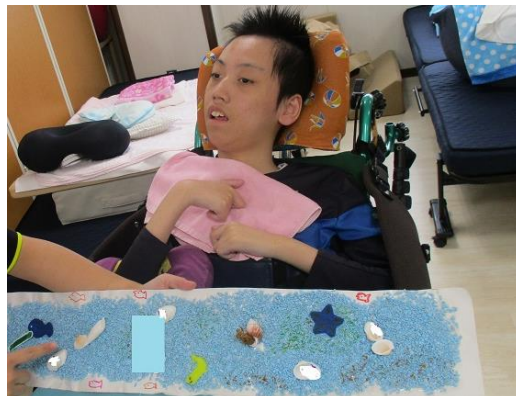

秋です。朝夕少し冷え込み、雨の日は長袖も必要になってきました。

そろそろあちこちで運動会の音楽が聞こえてくる頃ですね。

愛光ご利用者さまの今月は、重心フロアは創作、生活介護フロアはボッチャのご様子を紹介します。

重心フロア

テーマは「沖縄の海」です♪

沖縄の海を思い描けるようなきれいな水色ですね。素敵な色合いです。

貝殻をたくさんつけて夏の海の気分満載！
みんなの海を合わせてきれいな大きな海が出来上がりました。

生活介護フロア

本日はボッチャ大会です！赤チームと青チームに分かれて行います。
パラリンピック目指して頑張りましょう～♪

ボールの行方がとてもとても気になります～。