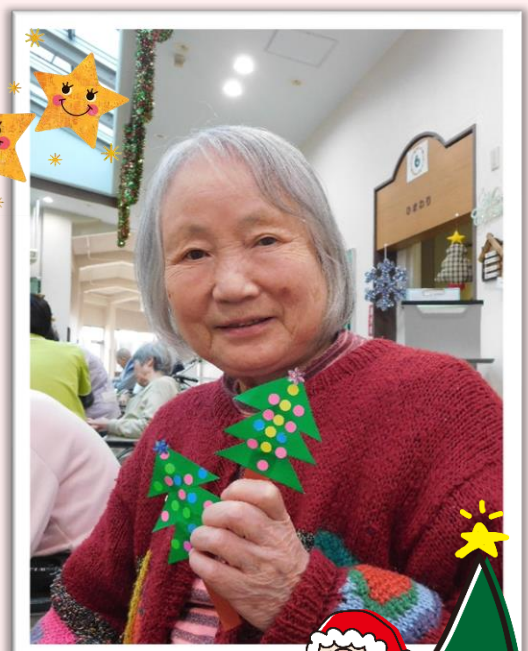

11月誕生会 

今月は「抹茶ケーキ」でした

おめでとう
ございます!!

職員作成の
birthdayカードにニコリ

HAPPY
BIRTH
DAY!

記念撮影の後は、全員で  "ハッピーバースデートゥーユー"と、歌ってお祝いし、ケーキを頂きました

クリスマス レク

来月はもうクリスマスですね。
皆さんが作ったツリーは何処に使用されるのでしょうか？
今から楽しみです。

細かい作業も
なんのその

とっても綺麗に
貼れましたね～

来月はクリスマス会の模様を、お届けいたします

さざんかの郷