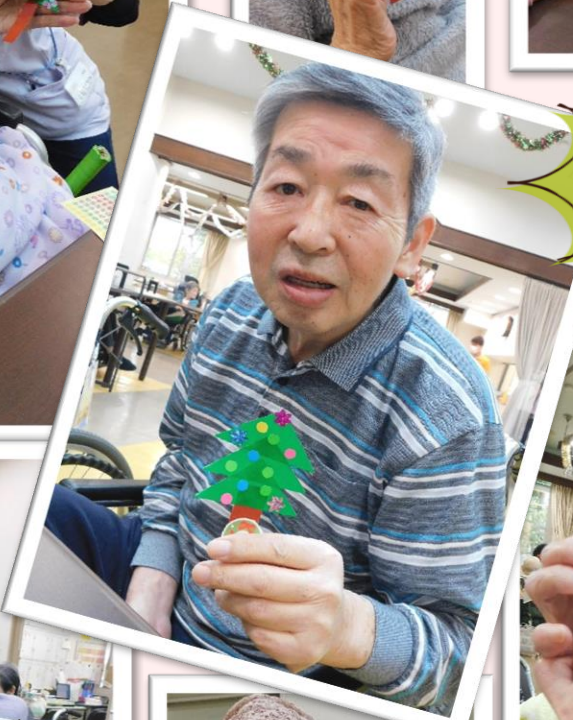

来月はクリスマス会の模様を、お届けいたします