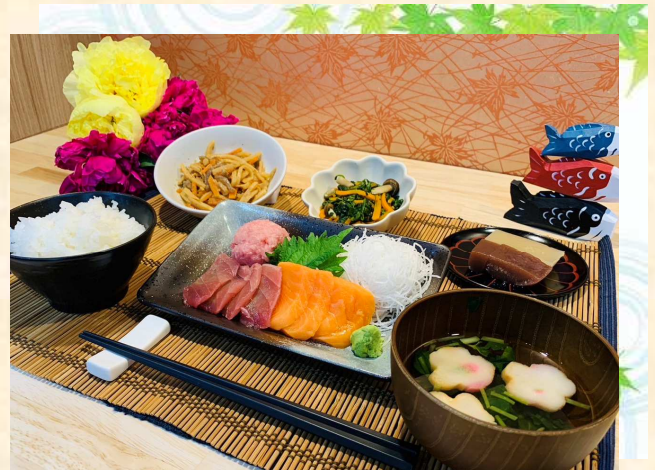

今月の行事食

🏳️ 5月 こどもの日御膳 🏳️

今月は端午の節句の日に“刺身盛り合わせ”を昼食に提供しました👏
毎回お刺身の時は特に大好評で「もっと食べたい〜♡」と喜びの声があちらこちらから聞こえてきて、とても満足そうにされていました😊

また、とわの郷ではお一人おひとりの摂食嚥下状態に合わせた食事形態をご提供し、どの食事形態の入居者様でも同一のお食事を楽しんでいただいております。
ペースト食等の方でもマグロのたたきなどを召し上がっていただき、たくさんの笑顔を見ることが出来ました😊♡

管理栄養士 平園