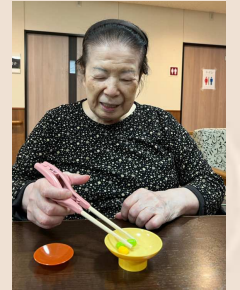

平日朝は1階の地域交流スペースに来られる方が集まり、皆でラジオ体操やカラオケを楽しく行い、お昼ご飯の前は日替わりで各ユニットに樽林がお邪魔して体を動かしたり、『口腔体操』を行っています。

朝のラジオ体操の様子

こちらは食事前の口腔体操♪

『個別機能訓練』では一人一人に合ったメニューを作成し、月2回程の訓練を行っています。
関節が固くならない様に行う関節可動域訓練や、より安全に生活を送る為の筋力を鍛える運動など個人の目標に合わせて行っています。